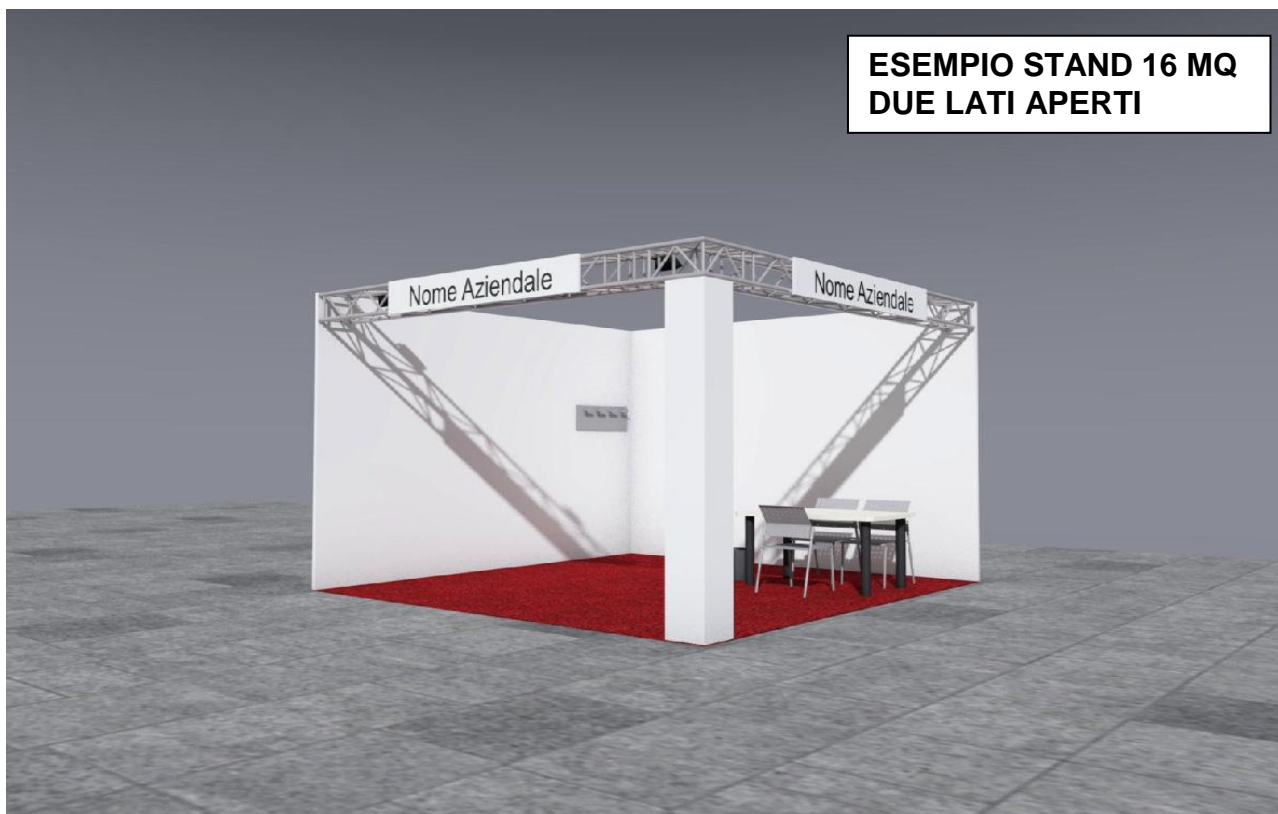

Ragione sociale							
Persona incaricata							
PAD.		CORSIA		STAND		MQ.	
Scritta per fascione							

L'ALLESTIMENTO DELLO STAND SARA' COMPOSTO DA:

- STRUTTURA CON PANNELLI IN LEGNO TAMBURATO VERNICIATI COLORE BIANCO H. CM 290
- FRONTALE CON TRALICCIO DI AMERICANA QX 30
- PAVIMENTO RICOPERTO IN MOQUETTE
- ILLUMINAZIONE CON N. 1 FARI DA 300 W CAD. OGNI 3 MQ - N. 1 PRESA 220 VOLT
- GRAFICA SU FOREX BIANCO CM 200x30 CON SCRITTA RAGIONE SOCIALE STAMPATA IN DIGITALE
- N. 1 SCRIVANIA CM 130x80 COLORE GRIGIO
- N. 3 SEDIE GRIGE
- N. 1 SET ATTACCAPANNI + CESTINO

NB. E' severamente vietato forare con chiodi e viti o danneggiare in altro modo i pannelli e la struttura. Eventuali danni saranno addebitati direttamente all'espositore.

7-10
Febbraio
2019

IN
CONTEMPORANEA
CON
ECO
HOUSE

Mostra internazionale sull'impiego del legno nell'edilizia

**ESEMPIO STAND 16 MQ
DUE LATI APERTI**

<p>Data _____</p>	<p>LA DITTA ESPOSITRICE (timbro e firma del legale rappresentante)</p> <p>-----</p>
-------------------	--