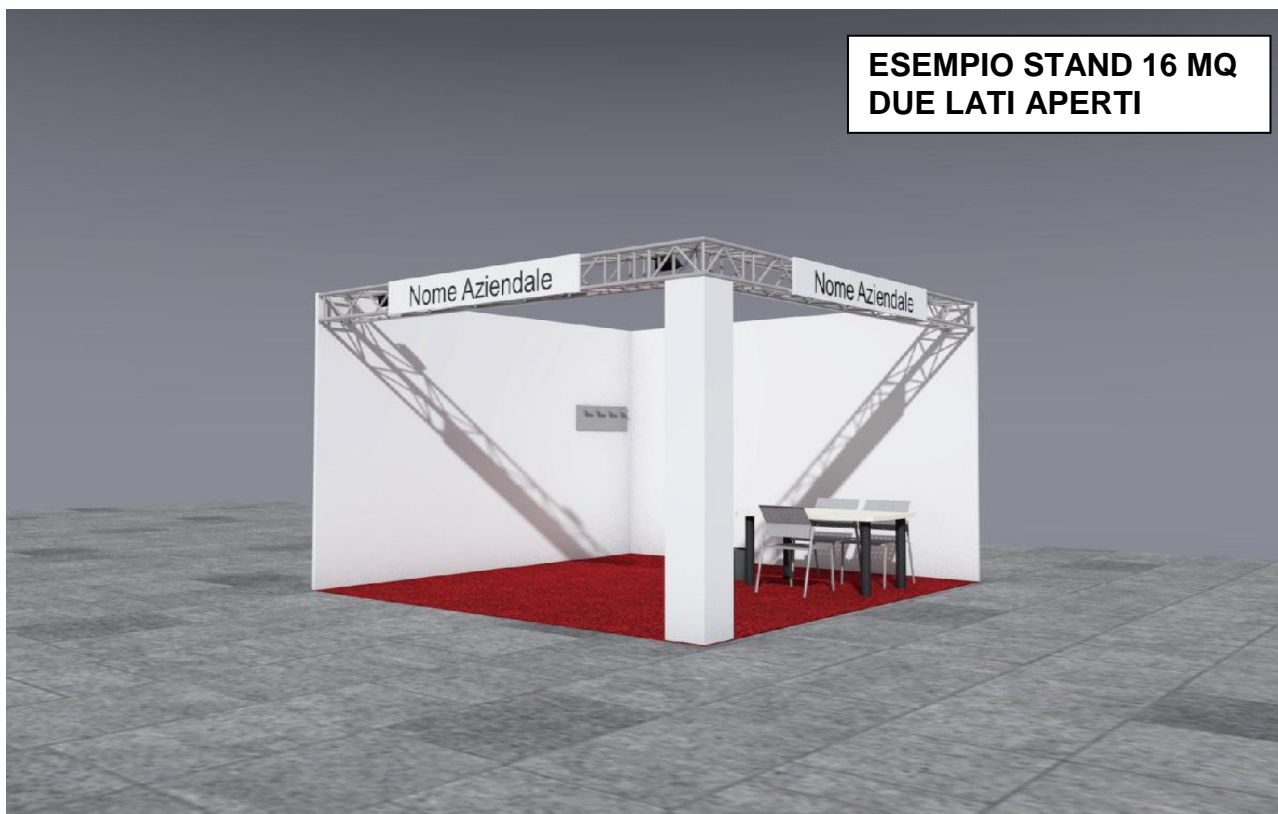

Ragione sociale							
Persona incaricata							
PAD.		CORSIA		STAND		MQ.	
Scritta per fascione							

L'ALLESTIMENTO DELLO STAND SARA' COMPOSTO DA:

- STRUTTURA CON PANNELLI IN LEGNO TAMBURATO VERNICIATI COLORE BIANCO H. CM 290
- FRONTALE CON TRALICCIO DI AMERICANA QX 30
- PAVIMENTO RICOPERTO IN MOQUETTE
- ILLUMINAZIONE CON N. 1 FARI DA 300 W CAD. OGNI 3 MQ - N. 1 PRESA 220 VOLT
- GRAFICA SU FOREX BIANCO CM 200x30 CON SCRITTA RAGIONE SOCIALE STAMPATA IN DIGITALE
- N. 1 SCRIVANIA CM 130x80 COLORE GRIGIO
- N. 3 SEDIE GRIGE
- N. 1 SET ATTACCAPANNI + CESTINO

NB. E' severamente vietato forare con chiodi e viti o danneggiare in altro modo i pannelli e la struttura. Eventuali danni saranno addebitati direttamente all'espositore.

7-10
Febbraio
2019

IN
CONTEMPORANEA
CON
ECO
HOUSE

Mostra internazionale sull'impiego del legno nell'edilizia

**ESEMPIO STAND 16 MQ
DUE LATI APERTI**

Data _____

LA DITTA ESPOSITRICE
(timbro e firma del legale rappresentante)
