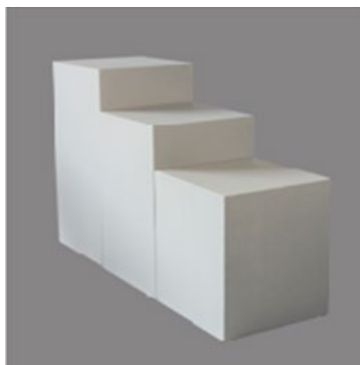

TAVOLO BISTRO'

Dimensioni: Ø 60cm x110h. cm
Materiale: alluminio
Colore: alluminio

RECEPTION STANDARD

Dimensioni: 95x50x98h. cm
Materiale: laminato
Colore: magnolia

SEDIA STANDARD

Dimensioni: 55x55x82h. cm
Materiale: pvc
Colore: grigio

SEDIA PLUS

Dimensioni: 50x45x80h. cm
Materiale: pvc
Colore: bianco

SGABELLO STANDARD

Dimensioni: Ø 36cm x74h. cm
Materiale: alluminio/legno
Colore: cromato/legno

CESTINO

Dimensioni: 35h. cm
Materiale: plastica
Colore: bianco

Dimensioni: 45x45x170h. cm
Materiale: alluminio
Colore: alluminio satinato

POLTRONCINA

Dimensioni: 67x50x70h. cm
Materiale: ecopelle
Colore: nero

VETRINA ALTA

Dimensioni: 105x45x185h. cm
Materiale: alluminio/vetro
Colore: alluminio e vetro trasparente

CUBI ESPOSITIVI

Dimensioni: 50x50x60/80/100h. cm
Materiale: multistrato
Colore: grigio

FRIGOBAR

Dimensioni: 50x50x85h. cm
Materiale: alluminio
Colore: bianco