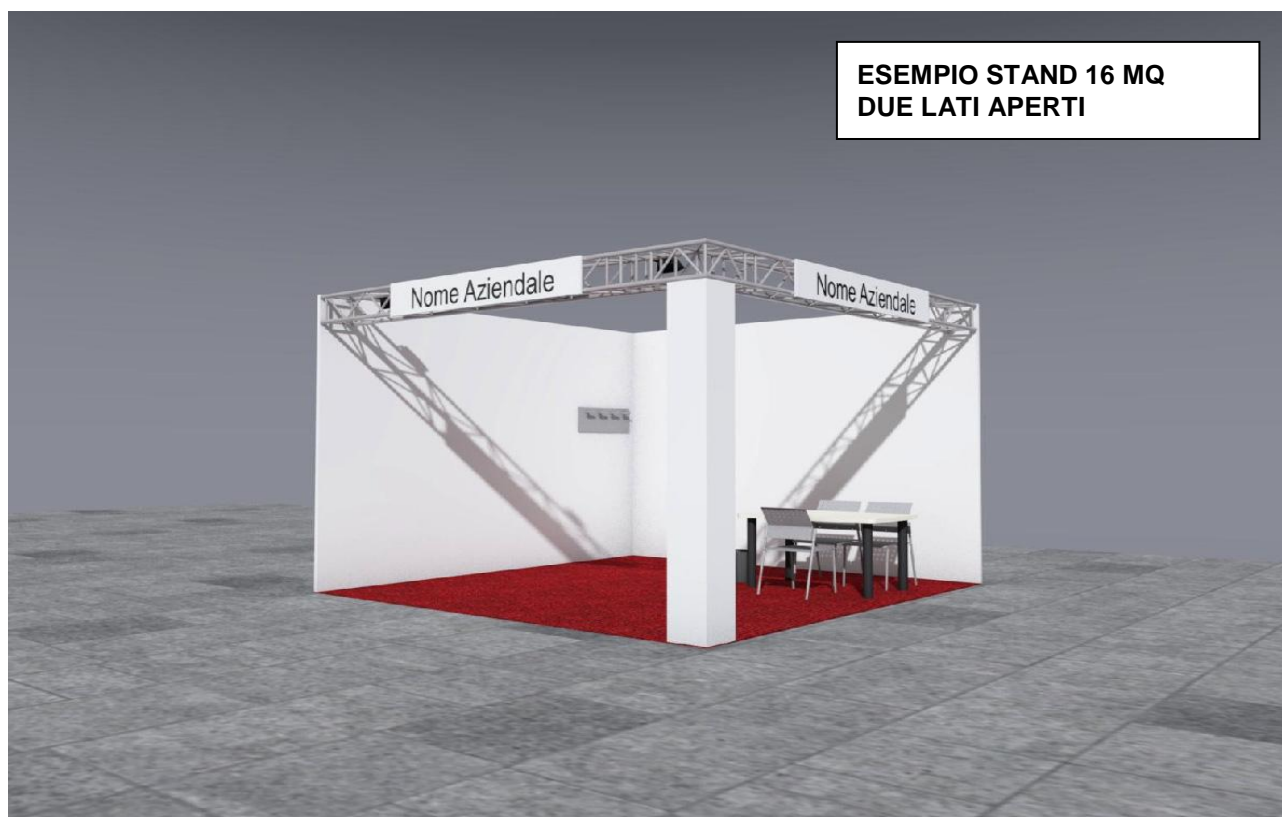

Ragione sociale							
Persona incaricata							
PAD.		CORSIA		STAND		MQ.	
Scritta per fascione							

L'ALLESTIMENTO DELLO STAND E' COMPOSTO DA:

- STRUTTURA CON PANNELLI IN LEGNO TAMBURATO VERNICIATI COLORE BIANCO H. CM 290
- FRONTALE CON TRALICCIO DI AMERICANA QX 30
- PAVIMENTO RICOPERTO IN MOQUETTE
- ILLUMINAZIONE CON N. 1 FARI DA 300 W CAD. OGNI 3 MQ - N. 1 PRESA 220 VOLT
- GRAFICA SU FOREX BIANCO CM 200x30 CON SCRITTA RAGIONE SOCIALE STAMPATA IN DIGITALE
- N. 1 SCRIVANIA CM 130x80 COLORE GRIGIO
- N. 3 SEDIE GRIGE
- N. 1 SET ATTACCAPANNI + CESTINO

7-10
Febbraio
2019

IN
CONTEMPORANEA
CON
ECO
HOUSE

**ESEMPIO STAND 16 MQ
DUE LATI APERTI**

Data _____

LA DITTA ESPOSITRICE
(Timbro e firma del legale rappresentante)